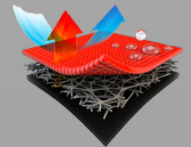

**Reflektör Şerit**

Sırt kısmında 400 CD seviyesinde yüksek görünümlü reflektör şerit

Gizli Kapüşon

Ense kısmında gizlenebilir su geçirmez kapüşon

**Göğüs Cep**

Yüksek görünürlük için sırt kısmında reflektör biye

**Esnek Etek Ucu**

İç kısmında bel için ayarlanabilir esnek ip

**IZRASA Logo**

Sol bilek üzeri reflektörlü IZRASA baskı

NT110

Teknik Outdoor Parka

%100 Polyester TPU Membran 3 Lamine Katman

- 190T Polyester Tafetta Kaplama
- İçi Kapitoneli
- Su Geçirmez Bantlı Dikişler
- Gizlenebilir & Ayarlanabilir Kapüşon
- Sağ Göğüste İçinde Kartlık Bulunan Cep
- İç Kısımda Çok Kullanışlı Ek Cep

S-XXL

8000 MM Su Geçirmezlik
5000 MM Hava Alabilir