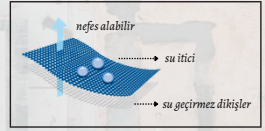

PRO-LINE

IZRASA

MT01

Özel tasarım Kahverengi renk %100 Polyester Çok Fonksiyonlu Parka

%100 Polyester PU kaplama Kahverengi nefes alabilen kumaş**S-XXL**

- Özel tasarım kahverengi parka, içi 190 gr. kapitoneli
- Ultra hafif özel kumaş, hareket kolaylığı
- Fermuar önü koruma kaplama, siyah çitçit ile sabitleme
- Bileklerde %100 Polyester el ve bilek koruma, soğuğa dayanıklı
- 2 adet bel kısmında ekstra büyük çok fonksiyonlu cepler
- Bilekler kısmında çitçitli ayarlanabilir bilek büyüklüğü
- 2 adet göğüs kısmında özel tasarım gizli cep